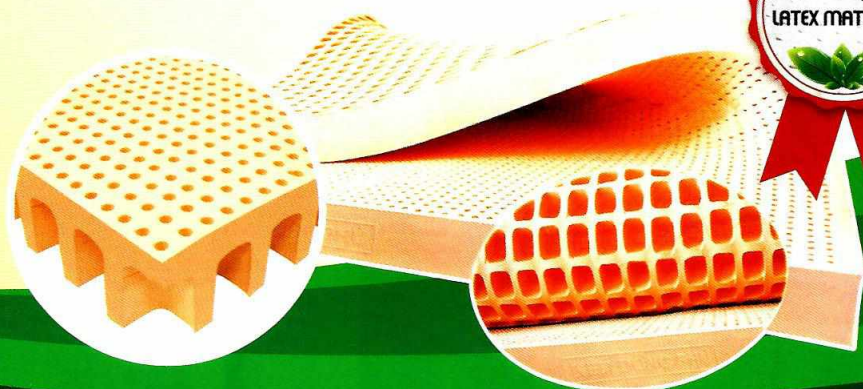

Sản Phẩm Nệm Cao Su Friendly

STT	CHUNG LOẠI	GIÁ BÁN (VNĐ)	GHI CHÚ
Độ dày nệm: 0,20m			
1	1,8m x 2m x 0,20m	23.900.000	Bảo Hành 10 năm
2	1,6m x 2m x 0,20m	20.400.000	Bảo Hành 10 năm
3	1,4m x 2m x 0,20m	18.600.000	Bảo Hành 10 năm
Độ dày nệm: 0,15m			
1	1,8m x 2m x 0,15m	16.000.000	Bảo Hành 10 năm
2	1,6m x 2m x 0,15m	14.200.000	Bảo Hành 10 năm
3	1,5m x 2m x 0,15m	13.350.000	Bảo Hành 10 năm
4	1,4m x 2m x 0,15m	13.050.000	Bảo Hành 10 năm
5	1,2m x 2m x 0,15m	12.500.000	Bảo Hành 10 năm
Độ dày nệm: 0,10m			
1	2,2m x 2m x 0,10m	14.950.000	Bảo Hành 10 năm
2	2,0m x 2m x 0,10m	13.700.000	Bảo Hành 10 năm
3	1,8m x 2m x 0,10m	11.500.000	Bảo Hành 10 năm
4	1,6m x 2m x 0,10m	10.250.000	Bảo Hành 10 năm
5	1,4m x 2m x 0,10m	9.050.000	Bảo Hành 10 năm
6	1,2m x 2m x 0,10m	7.800.000	Bảo Hành 10 năm
7	1,0m x 2m x 0,10m	6.850.000	Bảo Hành 10 năm
Độ dày nệm: 0,05m			
1	1,8m x 2m x 0,05m	7.200.000	Bảo Hành 10 năm
2	1,6m x 2m x 0,05m	6.450.000	Bảo Hành 10 năm
3	1,4m x 2m x 0,05m	5.900.000	Bảo Hành 10 năm
4	1,2m x 2m x 0,05m	5.050.000	Bảo Hành 10 năm
5	1,0m x 2m x 0,05m	4.650.000	Bảo Hành 10 năm
Độ dày nệm: 0,025m			
1	1,8m x 2m x 0,025m	3.350.000	Bảo Hành 7 năm
2	1,6m x 2m x 0,025m	2.950.000	Bảo Hành 7 năm
3	1,4m x 2m x 0,025m	2.750.000	Bảo Hành 7 năm
4	1,2m x 2m x 0,025m	2.350.000	Bảo Hành 7 năm
5	1,0m x 2m x 0,025m	2.150.000	Bảo Hành 7 năm

Nệm Cao Su Friendly